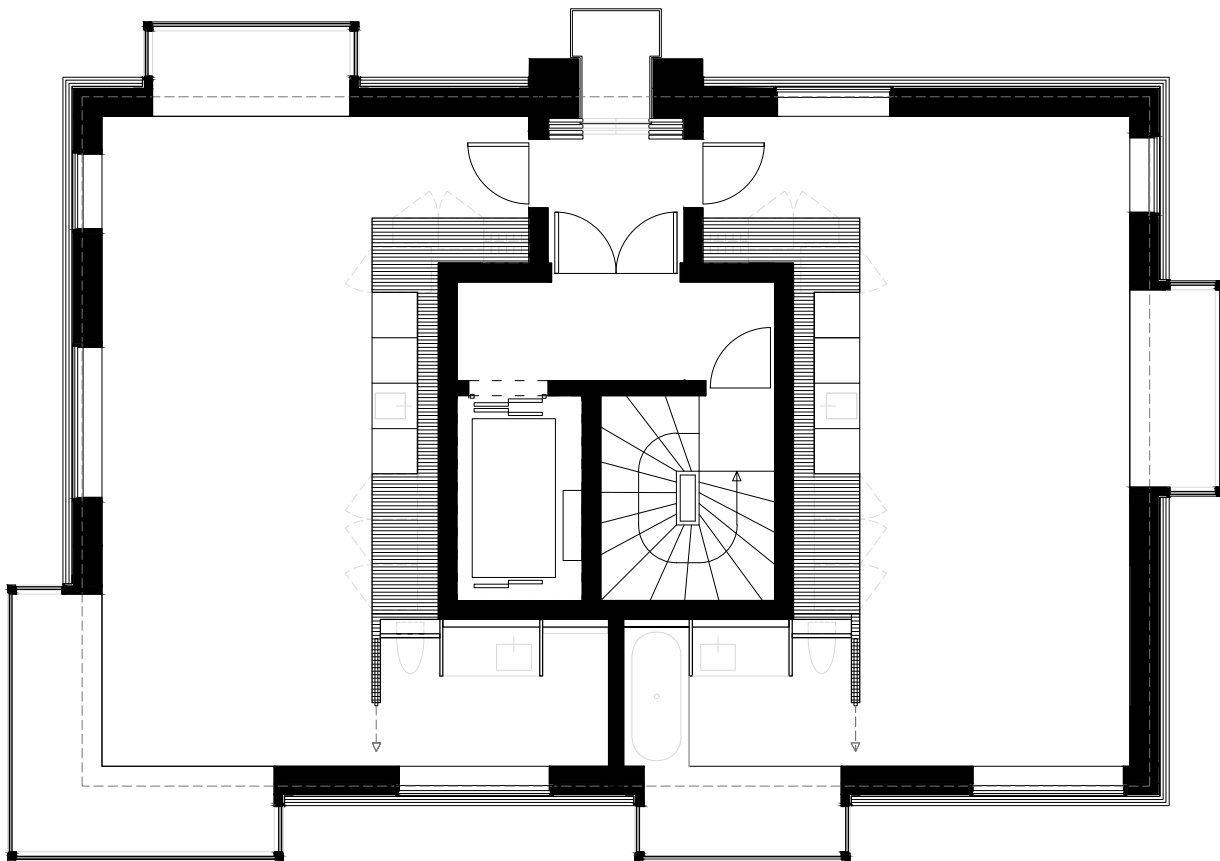

LÆNGDESNIIT
1:300

HJØRRINGGADE

KÆLDER
1:100

ETAGE 04
1:200

ETAGE 04
1:100

ETAGE 12
1:200

ETAGE 12
1:100

Svanemøllen