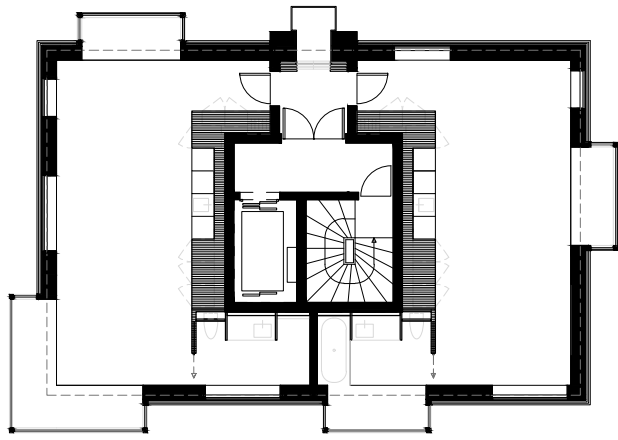

LÆNGDESNIIT
1:300

HJØRRINGGADE

KÆLDER
1:100

ETAGE 04
1:200

ETAGE 04
1:100

ETAGE 12
1:200

ETAGE 12
1:100

Svanemøllen