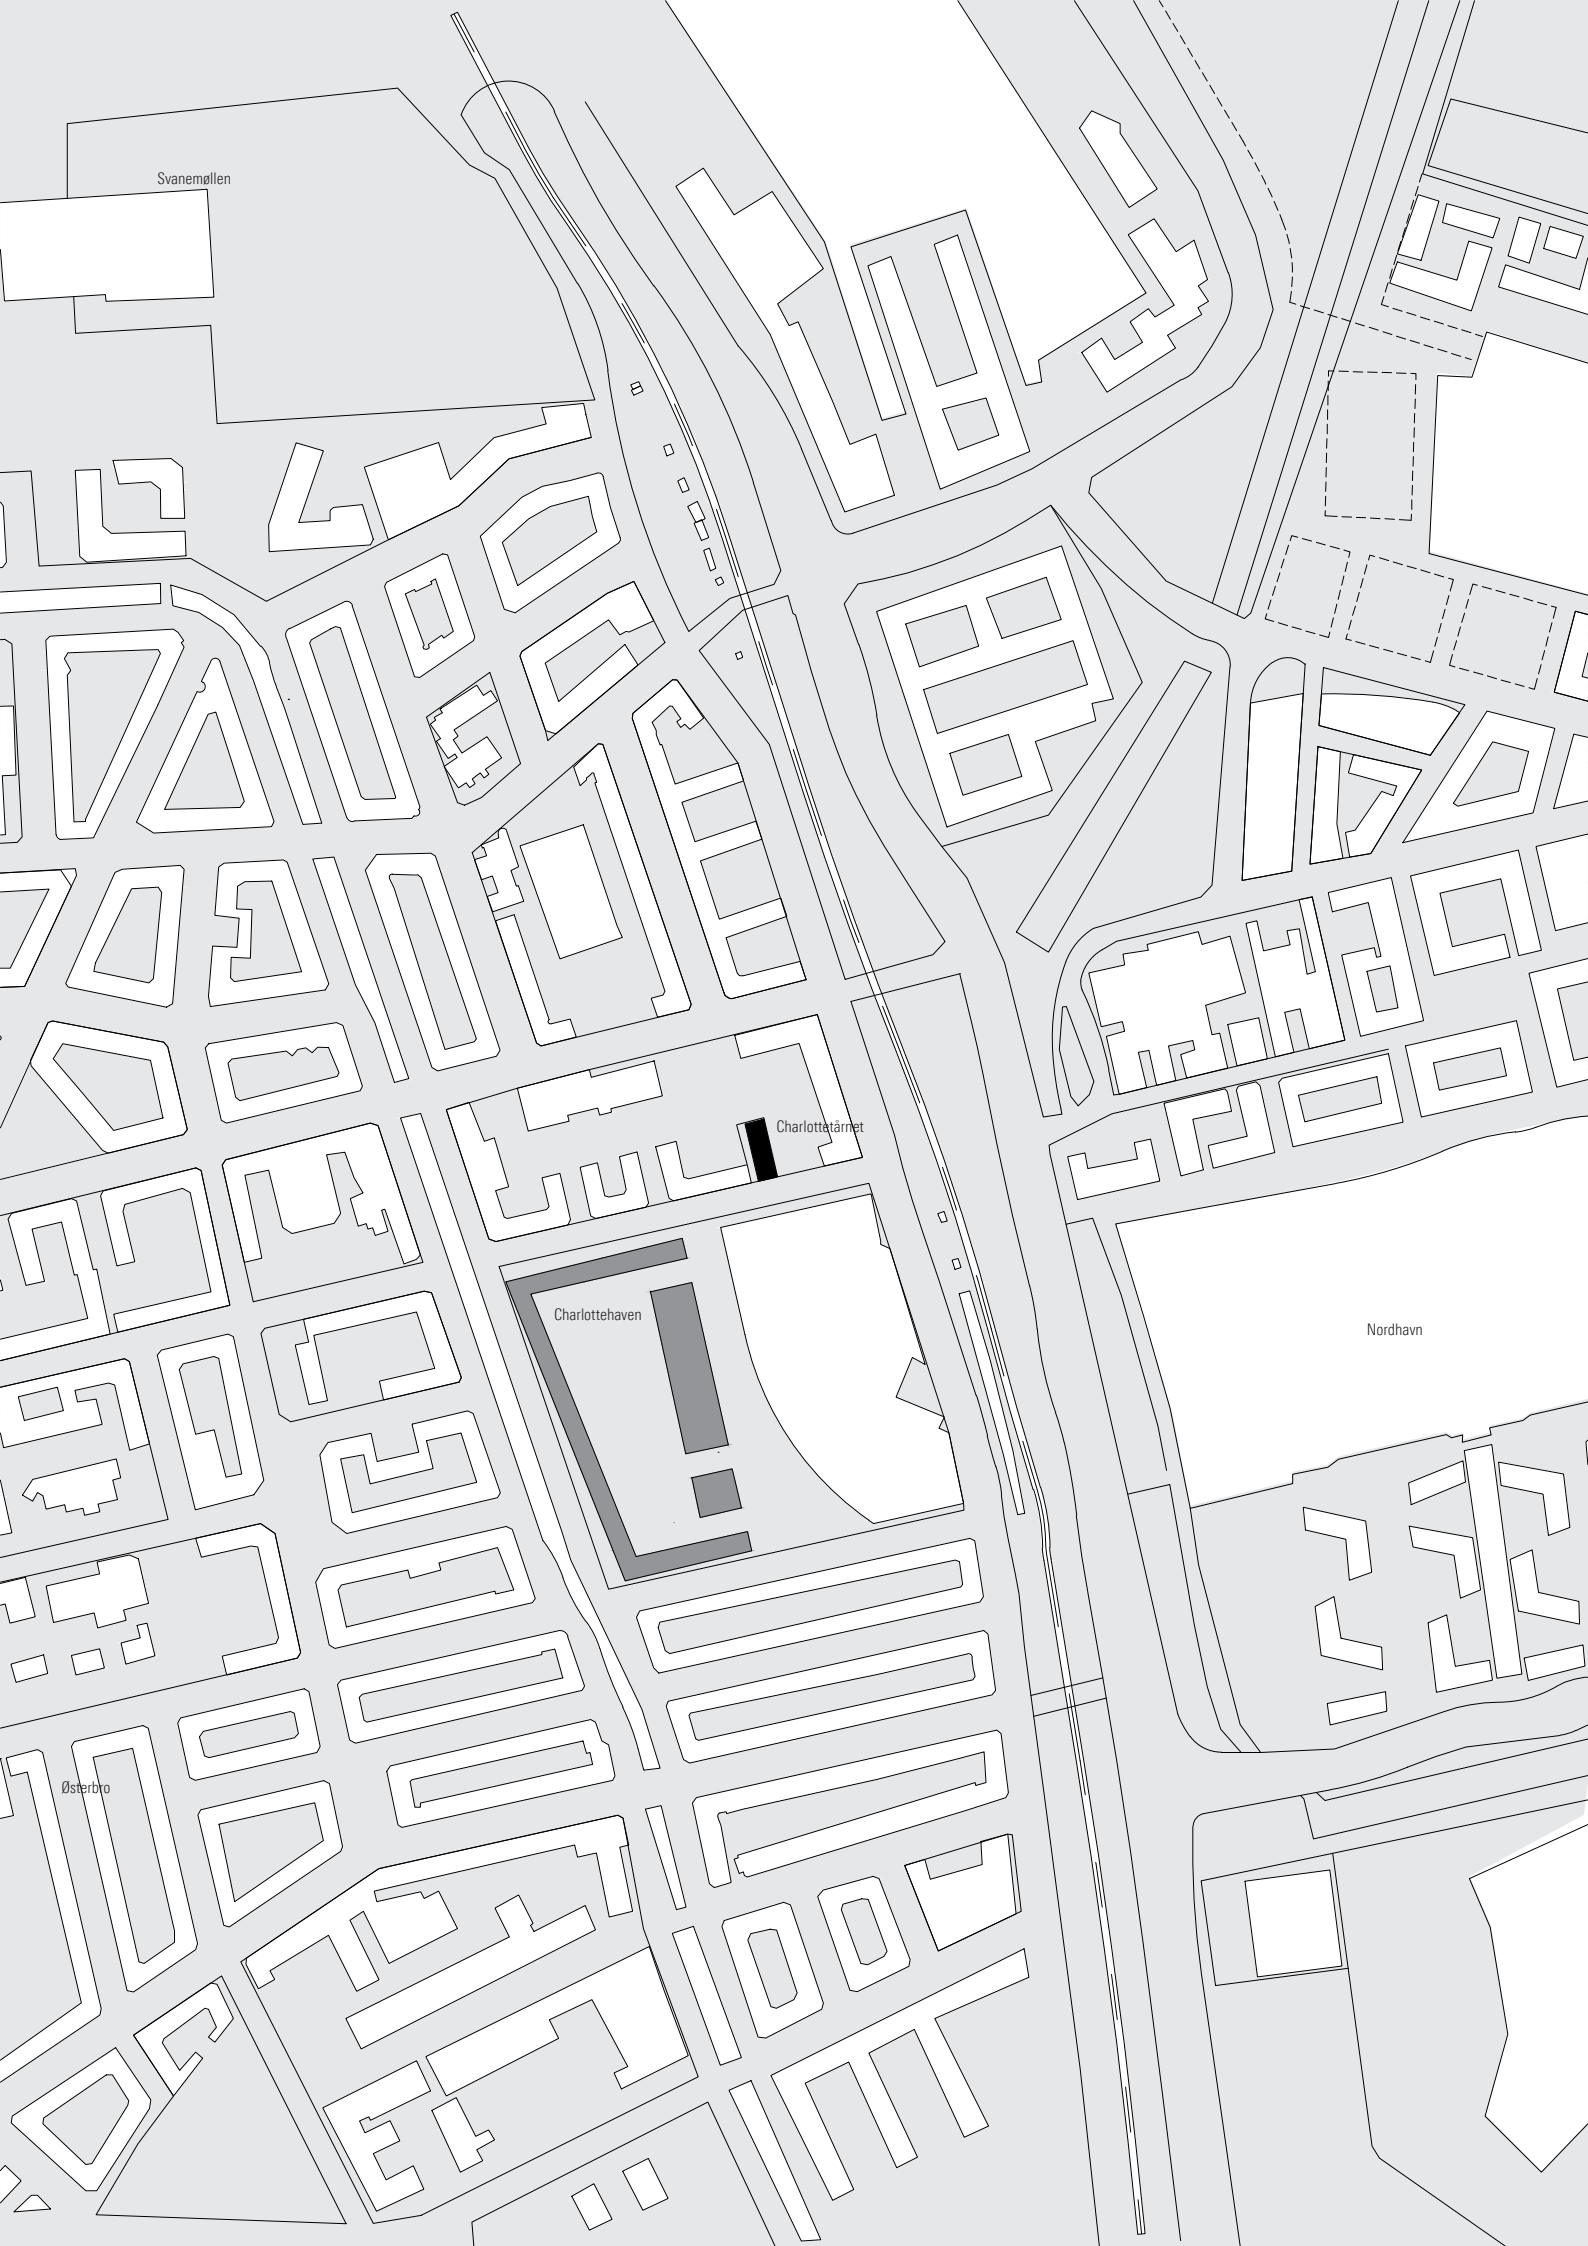

LÆNGDESNIIT
1:300

HJØRRINGGADE

KÆLDER
1:100

ETAGE 04
1:200

ETAGE 04
1:100

ETAGE 12
1:200

ETAGE 12
1:100

Svanemøllen

Charlottetårnet

Charlottehaven

Nordhavn

Østerbro